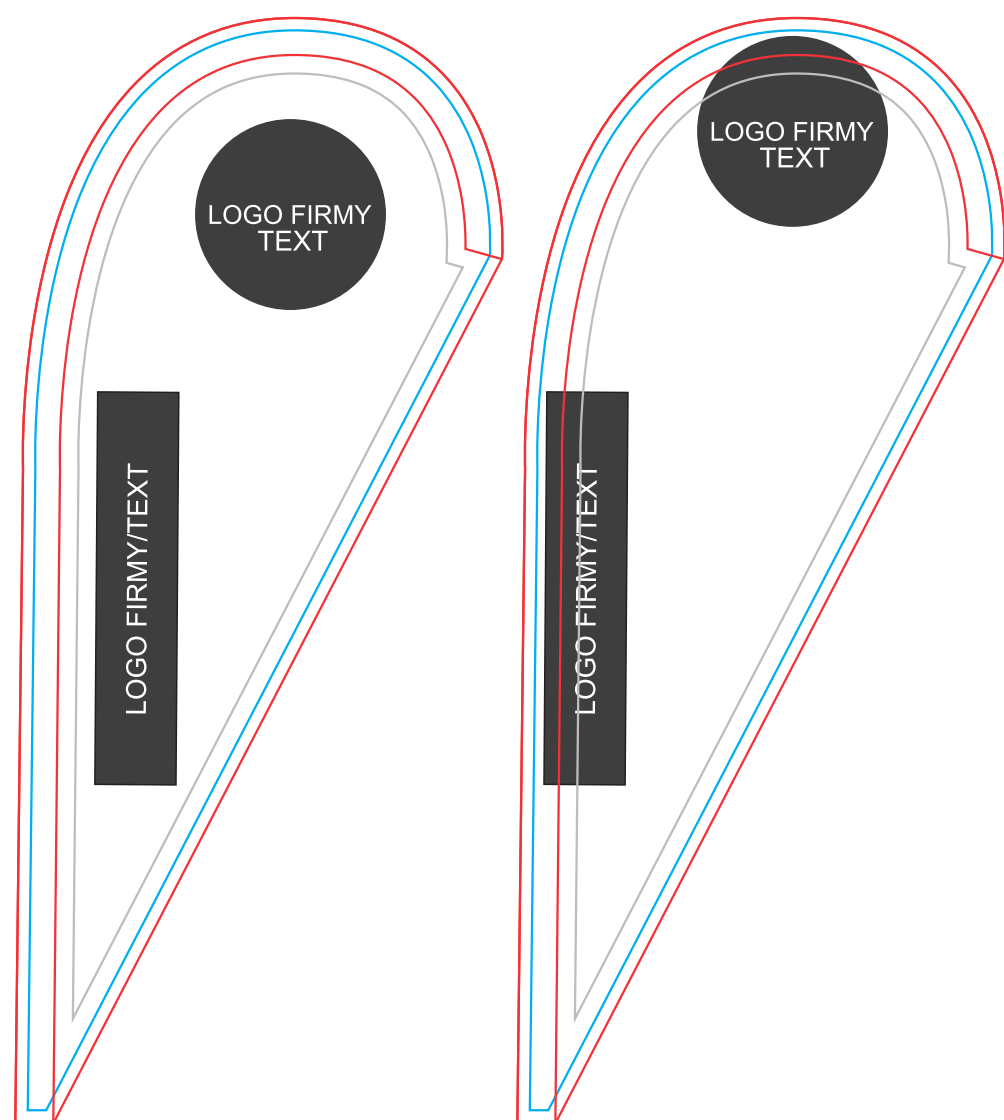

ŠABLONY K TISKU - BEACH CARBON, URBAN

takto budou prvky grafiky
v rovné ploše vlajky

takto budou prvky grafiky
zasahovat do tunelu vlajky

POŽADAVKY PRO PŘÍPRAVU DAT

- Grafiku umístíte do plochy v **erveném obrysu** - celá plocha tisku před konfekční úpravou.
- Doporučíme dle ležité prvky grafiky (text, logo,...) umístit do oblasti **viditelná plocha vlajky**.
- Obrysy šablony zachovejte v samostatné vrstvě.

- Pro oboustranný potisk (materiál Bicolorflag) zasílejte grafiku pro obě strany.

přední strana

zadní strana

přední strana

zadní strana

přední strana

zadní strana

oblast tisku