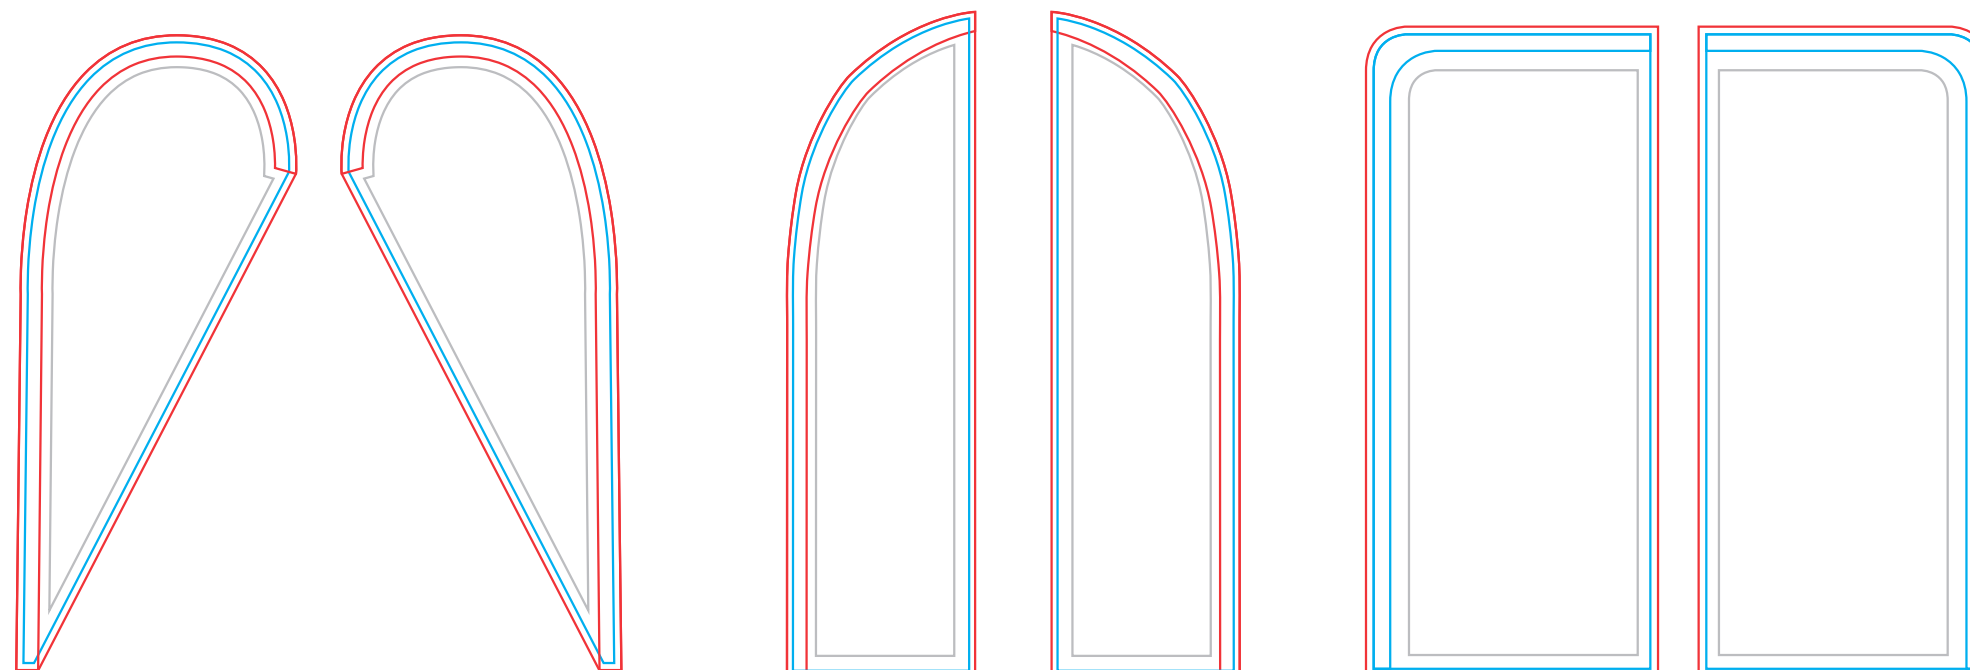

ŠABLONY K TISKU - BEACH CARBON, URBAN

takto budou prvky grafiky
v rovné ploše vlajky

takto budou prvky grafiky
zasahovat do tunelu vlajky

POŽADAVKY PRO PŘÍPRAVU DAT

- Grafiku umístíte do plochy v **erveném obrysu** - celá plocha tisku před konfekční úpravou.
- Doporučíme dle ležité prvky grafiky (text, logo,...) umístit do oblasti **viditelná plocha vlajky**.
- Obrysy šablony zachovejte v samostatné vrstvě.

- Pro oboustranný potisk (materiál Bicolorflag) zasílejte grafiku pro obě strany.

přední strana

zadní strana

přední strana

zadní strana

přední strana

zadní strana

oblast tisku

konfekční úprava (obšití)

viditelná plocha vlajky

MĚŘÍTKO VŠECH ŠABLON 1:10

Beach Carbon kapka

Maxi
145x360 cm

Midi
110x260 cm

NOVÁ ŠABLONA OD 3.1.2024

Mini
75 x175 cm